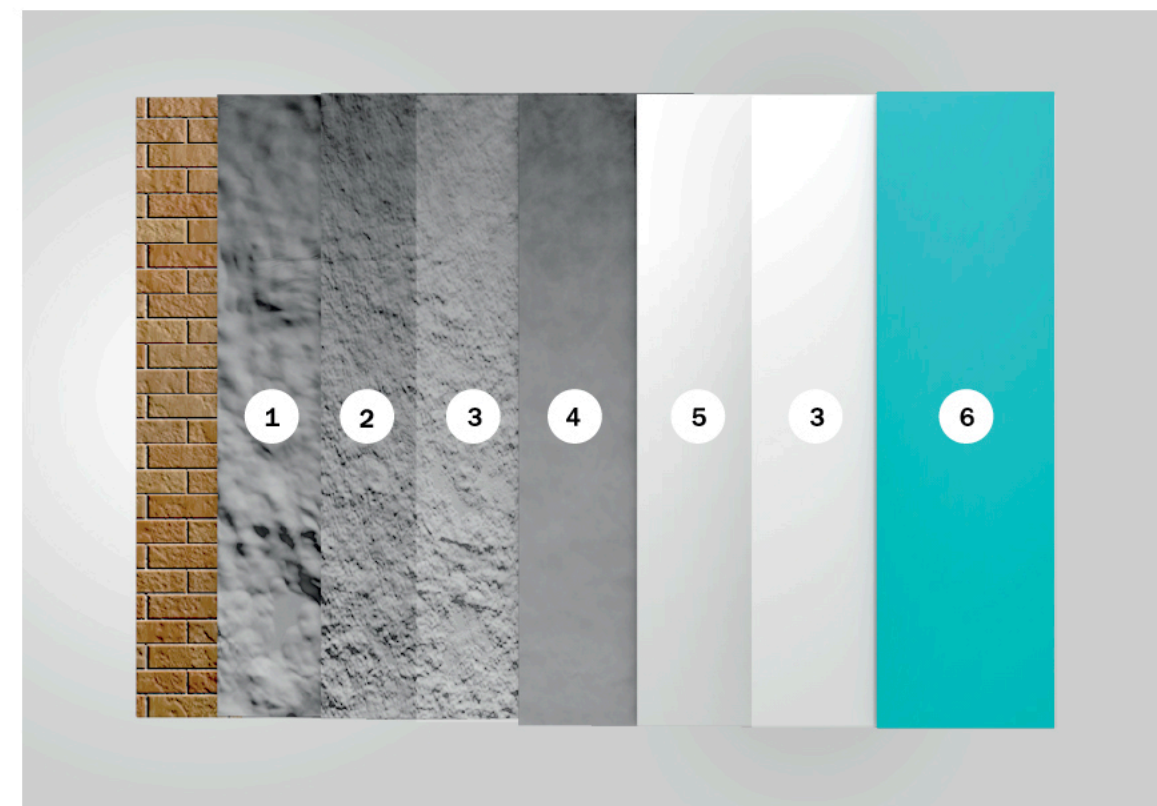

Стены под покраску

1
**Baumit Spritz 2/
Baumit Grund**
Цементный набрызг/
Грунтовка

2
**Baumit MPA 35 Fine/
Baumit MPI 25**
Базовая штукатурка
идеально ровные стены

3
Baumit Grund
Грунтовка

4
Baumit MultiWhite
Мелкозернистая
ремонтная
штукатурка (шпаклевка)

5
**Baumit FinoCalce/
Baumit GlemaBrillant**
Шпаклевка

6
**Baumit Silikon\
Granopor\
Pura\
Silikat Color**
Краска

Life
COLORED BY BAUMIT®